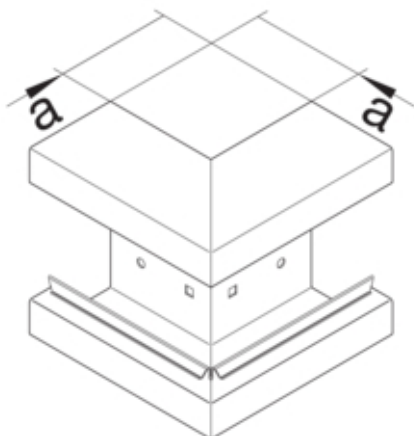

#### Arhitectura

Tip de montaj	Fixat cu cleme
---------------	----------------

#### Dimensiuni

Înălțimea canalului	100 mm
Latimea canalului	210 mm
Masura a	80 mm