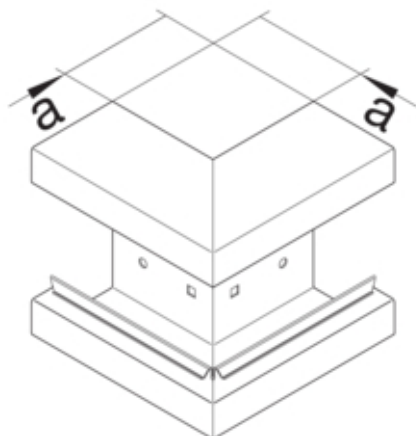

Cot exterior BRS100210B, otel, RAL9010

BRS1002103B9010

#### Arhitectura

Tip de montaj	Fixat cu cleme
---------------	----------------

#### Dimensiuni

Înaltimea canalului	100 mm
Latimea canalului	210 mm
Masura a	80 mm