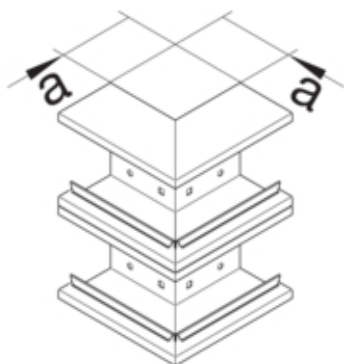

Cot exterior BRS100210D, oțel, galvanizat

BRS1002103DVERZ

Arhitectura

Tip de montaj	Fixat cu cleme
---------------	----------------

Conectivitate

Conexiune de canal	fara cuplu
--------------------	------------

Capac, usa

Montare capac	Orizontal la interior
Secțiune superioara cu garnitura de etansare	Nu
Numarul capacelor utilizabile	2

Materiale

Culoare	zincat
Material	Tabla de oțel
Grup materiale	Oțel
Suprafata	zincat

Dimensiuni

Înaltimea canalului	100 mm
Latimea canalului	210 mm
Masura a	80 mm

Montare

Orificii în podea	Da
Folie de protectie	Da
Doza pardoseala	-

Setari

Distanța de detectie	90 °
----------------------	------