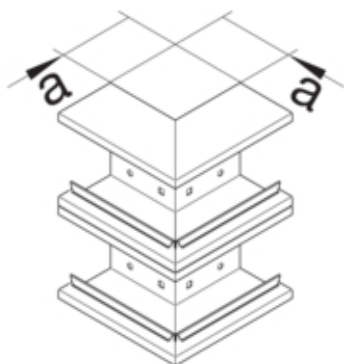

Cot exterior BRS100210D, otel, RAL9010

BRS1002103D9010

Arhitectura

Tip de montaj	Fixat cu cleme
---------------	----------------

Conectivitate

Conexiune de canal	fara cuplu
--------------------	------------

Capac, usa

Montare capac	Orizontal la interior
Sectiune superioara cu garnitura de etansare	Nu
Numarul capacelor utilizabile	2

Materiale

Culoare RAL	RAL 9010 - alb pur
Culoare	alb pur
Material	Tabla de otel
Grup materiale	Otel
Suprafata	brut

Dimensiuni

Înaltimea canalului	100 mm
Latimea canalului	210 mm
Masura a	80 mm

Montare

Orificii în podea	Da
Folie de protectie	Da
Doza pardoseala	-

Setari

Distanța de detectie	90 °
----------------------	------