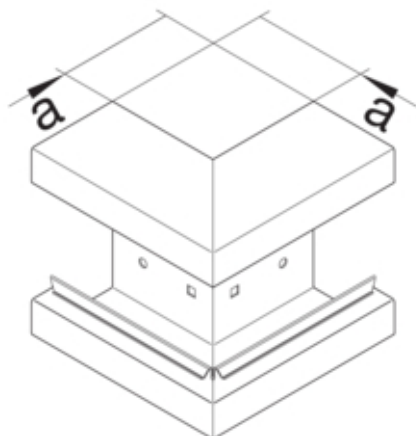

Cot exterior BRS65100, otel RAL9010

BRS6510039010

Arhitectura

Tip de montaj	Fixat cu cleme
---------------	----------------

Conectivitate

Conexiune de canal	fara cuplu
--------------------	------------

Capac, usa

Montare capac	Orizontal la interior
Sectiune superioara cu garnitura de etansare	Nu
Numarul capacelor utilizabile	1

Materiale

Culoare RAL	RAL 9010 - alb pur
Culoare	alb pur
Material	Tabla de otel
Grup materiale	Otel
Suprafata	brut

Dimensiuni

Înaltimea canalului	66 mm
Latimea canalului	100 mm
Masura a	80 mm

Montare

Orificii în podea	Da
Folie de protectie	Da
Doza pardoseala	-

Setari

Distanța de detectie	90 °
----------------------	------