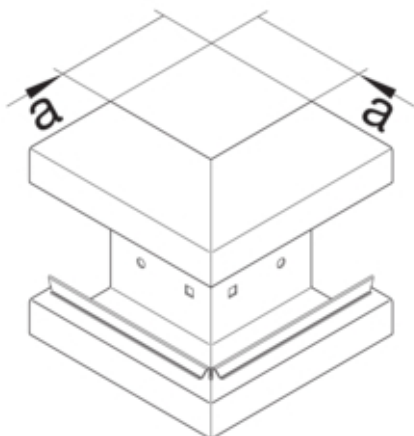

Cot exterior BRS65100, oțel, galvanizat

BRS651003VERZ

Arhitectura

Tip de montaj	Fixat cu cleme
---------------	----------------

Conectivitate

Conexiune de canal	fara cuplu
--------------------	------------

Capac, usa

Montare capac	Orizontal la interior
Sectiune superioara cu garnitura de etansare	Nu
Numarul capacelor utilizabile	1

Materiale

Culoare	zincat
Material	Tabla de oțel
Grup materiale	Oțel
Suprafata	zincat

Dimensiuni

Înălțimea canalului	66 mm
Latimea canalului	100 mm
Masura a	80 mm

Montare

Orificii în podea	Da
Folie de protectie	Da
Doza pardoseala	-

Setari

Distanța de detectie	90 °
----------------------	------