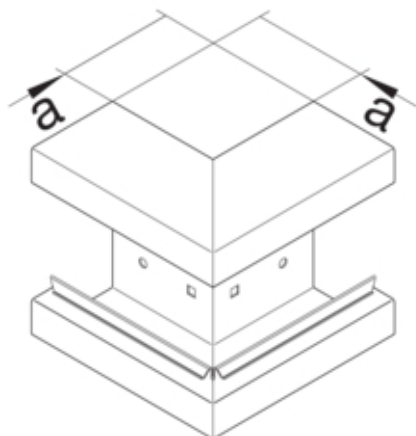

Cot exterior BRS65100, oțel, RAL7035

BRS6510037035

Arhitectura

Tip de montaj	Fixat cu cleme
---------------	----------------

Conectivitate

Conexiune de canal	fara cuplu
--------------------	------------

Capac, usa

Montare capac	Orizontal la interior
Secțiune superioara cu garnitura de etansare	Nu
Numarul capacelor utilizabile	1

Materiale

Culoare RAL	RAL 7035 - gri deschis
Culoare	gri deschis
Material	Tabla de oțel
Grup materiale	Oțel
Suprafata	brut

Dimensiuni

Înălțimea canalului	66 mm
Latimea canalului	100 mm
Masura a	80 mm

Montare

Orificii în podea	Da
Folie de protectie	Da
Doza pardoseala	-

Setari

Distanța de detectie	90 °
----------------------	------