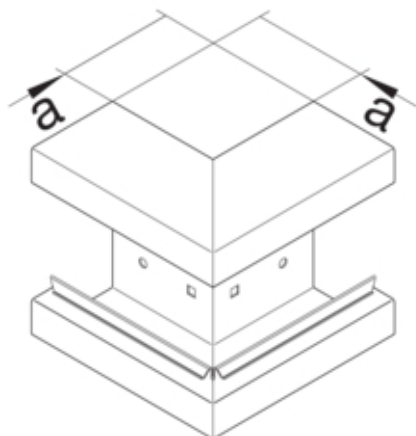

Cot exterior BRS65100, oțel, RAL9001

BRS6510039001

Arhitectura

Tip de montaj	Fixat cu cleme
---------------	----------------

Conectivitate

Conexiune de canal	fara cuplu
--------------------	------------

Capac, usa

Montare capac	Orizontal la interior
Secțiune superioara cu garnitura de etansare	Nu
Numarul capacelor utilizabile	1

Materiale

Culoare RAL	RAL 9001 - crem
Culoare	alb cremos
Material	Tabla de oțel
Grup materiale	Oțel
Suprafata	brut

Dimensiuni

Înălțimea canalului	66 mm
Latimea canalului	100 mm
Masura a	80 mm

Montare

Orificii în podea	Da
Folie de protectie	Da
Doza pardoseala	-

Setari

Distanța de detectie	90 °
----------------------	------