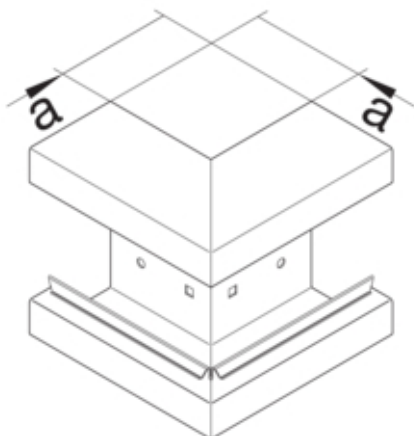

#### Arhitectura

Tip de montaj	Fixat cu cleme
---------------	----------------

#### Dimensiuni

Înaltimea canalului	66 mm
Latimea canalului	130 mm
Masura a	80 mm