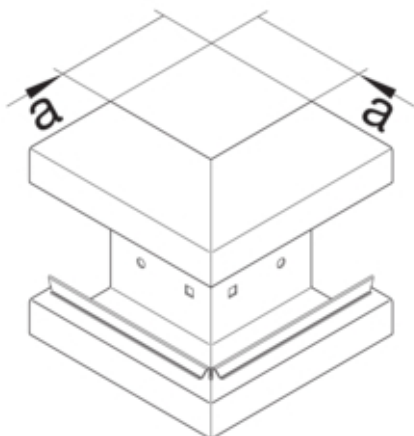

#### Arhitectura

Tip de montaj	Fixat cu cleme
---------------	----------------

#### Dimensiuni

Înălțimea canalului	66 mm
Latimea canalului	130 mm
Masura a	80 mm