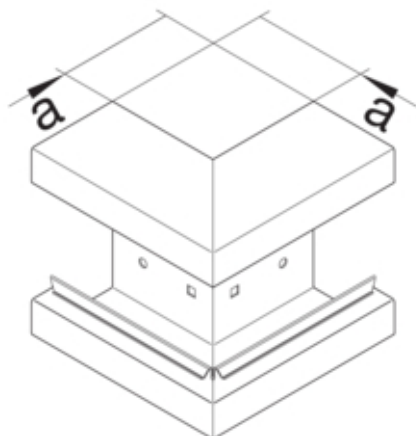

Cot exterior BRS65130, oțel, RAL9001

BRS6513039001

Arhitectura

Tip de montaj	Fixat cu cleme
---------------	----------------

Conectivitate

Conexiune de canal	fara cuplu
--------------------	------------

Capac, usa

Montare capac	Orizontal la interior
Secțiune superioara cu garnitura de etansare	Nu
Numarul capacelor utilizabile	1

Materiale

Culoare RAL	RAL 9001 - crem
Culoare	alb cremos
Material	Tabla de oțel
Grup materiale	Oțel
Suprafata	brut

Dimensiuni

Înaltimea canalului	66 mm
Latimea canalului	130 mm
Masura a	80 mm

Montare

Orificii în podea	Da
Folie de protectie	Da
Doza pardoseala	-

Setari

Distanța de detectie	90 °
----------------------	------