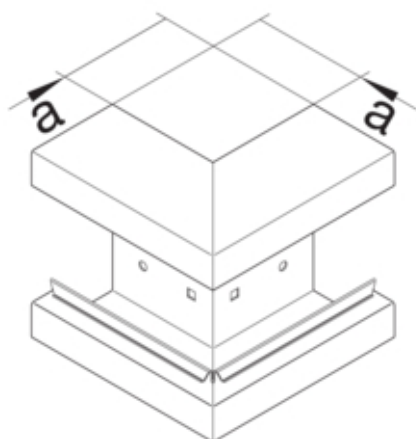

Cot exterior BRS65130, oțel, RAL9010

BRS6513039010

#### Arhitectura

Tip de montaj	Fixat cu cleme
---------------	----------------

#### Dimensiuni

Înălțimea canalului	66 mm
Latimea canalului	130 mm
Masura a	80 mm