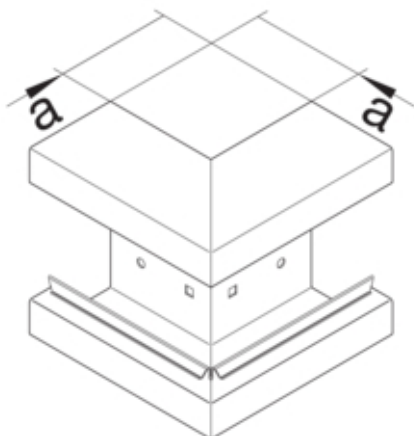

Cot exterior BRS65170, oțel, galvanizat

BRS651703VERZ

Arhitectura

Tip de montaj	Fixat cu cleme
---------------	----------------

Conectivitate

Conexiune de canal	fara cuplu
--------------------	------------

Capac, usa

Montare capac	Orizontal la interior
Sectiune superioara cu garnitura de etansare	Nu
Numarul capacelor utilizabile	1

Materiale

Culoare	zincat
Material	Tabla de oțel
Grup materiale	Oțel
Suprafata	zincat

Dimensiuni

Înălțimea canalului	66 mm
Latimea canalului	170 mm
Masura a	80 mm

Montare

Orificii în podea	Da
Folie de protectie	Nu
Doza pardoseala	-

Setari

Distanța de detectie	90 °
----------------------	------