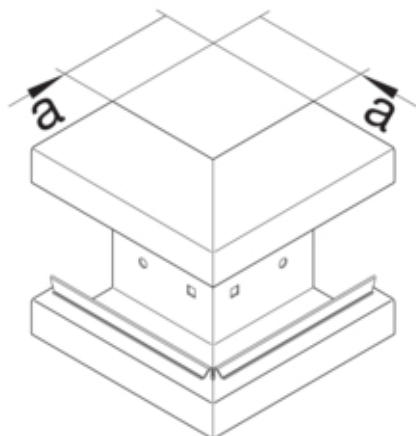

Cot exterior BRS65170, oțel, RAL7035

BRS6517037035

Arhitectura

Tip de montaj	Fixat cu cleme
---------------	----------------

Conectivitate

Conexiune de canal	fara cuplu
--------------------	------------

Capac, usa

Montare capac	Orizontal la interior
Sectiune superioara cu garnitura de etansare	Nu
Numarul capacelor utilizabile	1

Materiale

Culoare RAL	RAL 7035 - gri deschis
Culoare	gri deschis
Material	Tabla de oțel
Grup materiale	Oțel
Suprafata	brut

Dimensiuni

Înălțimea canalului	66 mm
Latimea canalului	170 mm
Masura a	80 mm

Montare

Orificii în podea	Da
Folie de protectie	Nu
Doza pardoseala	-

Setari

Distanța de detectie	90 °
----------------------	------