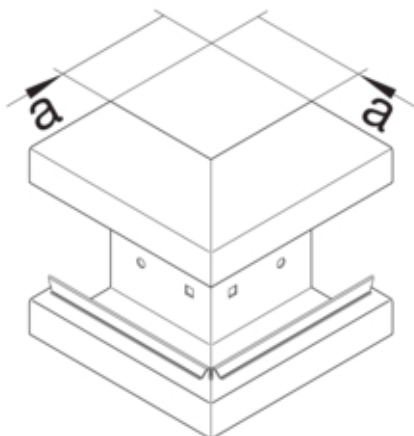

Cot exterior BRS65170B, otel, galvanizat

BRS651703BVERZ

Arhitectura

Tip de montaj	Fixat cu cleme
---------------	----------------

Conectivitate

Conexiune de canal	fara cuplu
--------------------	------------

Capac, usa

Montare capac	Orizontal la interior
Sectiune superioara cu garnitura de etansare	Nu
Numarul capacelor utilizabile	1

Materiale

Culoare	zincat
Material	Tabla de otel
Grup materiale	Otel
Suprafata	zincat

Dimensiuni

Înaltimea canalului	66 mm
Latimea canalului	170 mm
Masura a	80 mm

Montare

Orificii în podea	Da
Folie de protectie	Nu
Doza pardoseala	-

Setari

Distanța de detectie	90 °
----------------------	------