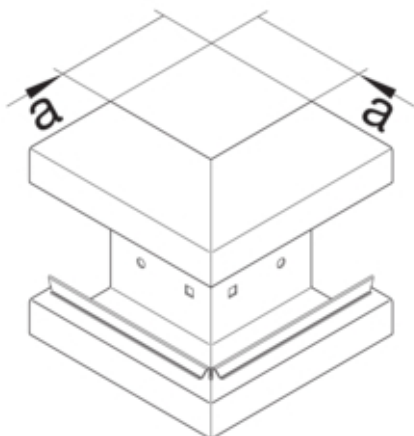

#### Arhitectura

Tip de montaj	Fixat cu cleme
---------------	----------------

#### Dimensiuni

Înaltimea canalului	66 mm
Latimea canalului	170 mm
Masura a	80 mm