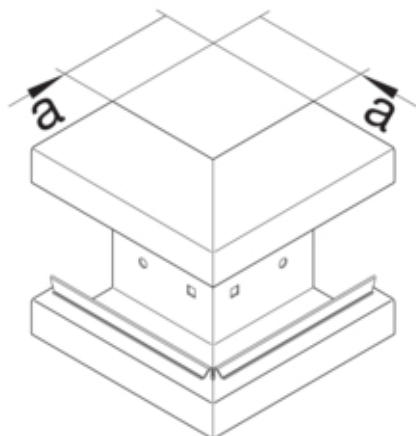

Cot exterior BRS65170B, oțel, RAL9001

BRS651703B9001

#### Arhitectura

Tip de montaj	Fixat cu cleme
---------------	----------------

#### Dimensiuni

Înălțimea canalului	66 mm
Latimea canalului	170 mm
Masura a	80 mm