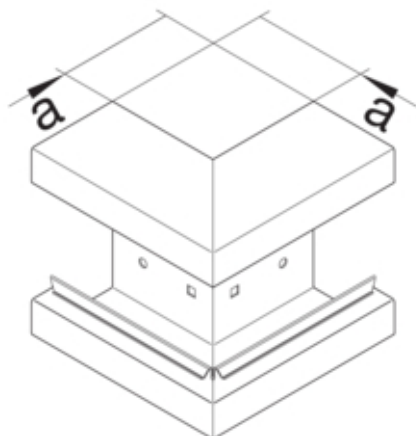

Cot exterior BRS65210, oțel, galvanizat

BRS652103VERZ

Arhitectura

Tip de montaj	Fixat cu cleme
---------------	----------------

Conectivitate

Conexiune de canal	fara cuplu
--------------------	------------

Capac, usa

Montare capac	Orizontal la interior
Sectiune superioara cu garnitura de etansare	Nu
Numarul capacelor utilizabile	1

Materiale

Culoare	zincat
Material	Tabla de oțel
Grup materiale	Oțel
Suprafata	zincat

Dimensiuni

Înălțimea canalului	66 mm
Latimea canalului	210 mm
Masura a	80 mm

Montare

Orificii în podea	Da
Folie de protectie	Da
Doza pardoseala	-

Setari

Distanța de detectie	90 °
----------------------	------