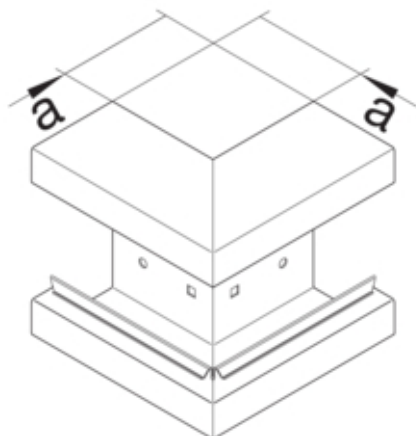

Cot exterior BRS65210, oțel, RAL7035

BRS6521037035

Arhitectura

Tip de montaj	Fixat cu cleme
---------------	----------------

Conectivitate

Conexiune de canal	fara cuplu
--------------------	------------

Capac, usa

Montare capac	Orizontal la interior
Sectiune superioara cu garnitura de etansare	Nu
Numarul capacelor utilizabile	1

Materiale

Culoare RAL	RAL 7035 - gri deschis
Culoare	gri deschis
Material	Tabla de oțel
Grup materiale	Oțel
Suprafata	brut

Dimensiuni

Înaltimea canalului	66 mm
Latimea canalului	210 mm
Masura a	80 mm

Montare

Orificii în podea	Da
Folie de protectie	Da
Doza pardoseala	-

Setari

Distanța de detectie	90 °
----------------------	------