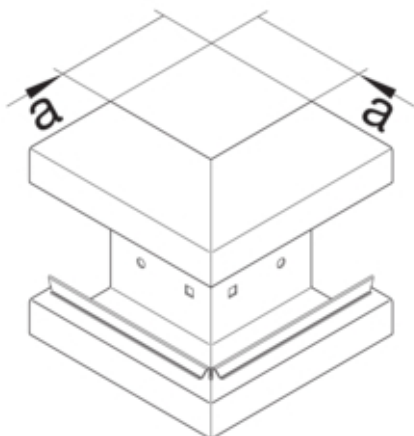

Cot exterior BRS65210, oțel, RAL9010

BRS6521039010

Arhitectura

Tip de montaj	Fixat cu cleme
---------------	----------------

Conectivitate

Conexiune de canal	fara cuplu
--------------------	------------

Capac, usa

Montare capac	Orizontal la interior
Sectiune superioara cu garnitura de etansare	Nu
Numarul capacelor utilizabile	1

Materiale

Culoare RAL	RAL 9010 - alb pur
Culoare	alb pur
Material	Tabla de oțel
Grup materiale	Oțel
Suprafata	brut

Dimensiuni

Înaltimea canalului	66 mm
Latimea canalului	210 mm
Masura a	80 mm

Montare

Orificii în podea	Da
Folie de protectie	Da
Doza pardoseala	-

Setari

Distanța de detectie	90 °
----------------------	------