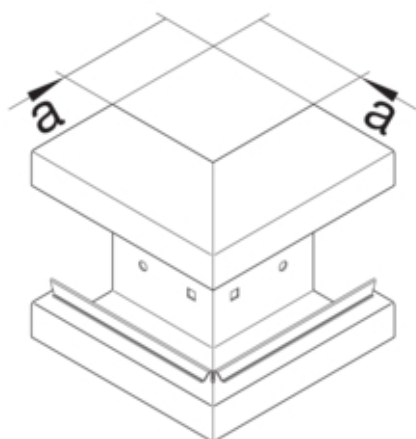

Cot exterior BRS65210B, otel, galvanizat

BRS652103BVERZ

Arhitectura

Tip de montaj	Fixat cu cleme
---------------	----------------

Conectivitate

Conexiune de canal	fara cuplu
--------------------	------------

Capac, usa

Montare capac	Orizontal la interior
Sectiune superioara cu garnitura de etansare	Nu
Numarul capacelor utilizabile	1

Materiale

Culoare	zincat
Material	Tabla de otel
Grup materiale	Otel
Suprafata	zincat

Dimensiuni

Înaltimea canalului	66 mm
Latimea canalului	210 mm
Masura a	80 mm

Montare

Orificii în podea	Da
Folie de protectie	Nu
Doza pardoseala	-

Setari

Distanța de detectie	90 °
----------------------	------