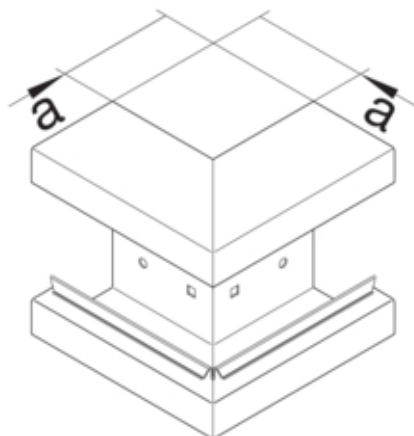

Cot exterior BRS65210B, otel, RAL7035

BRS652103B7035

Arhitectura

Tip de montaj	Fixat cu cleme
---------------	----------------

Conectivitate

Conexiune de canal	fara cuplu
--------------------	------------

Capac, usa

Montare capac	Orizontal la interior
Sectiune superioara cu garnitura de etansare	Nu
Numarul capacelor utilizabile	1

Materiale

Culoare RAL	RAL 7035 - gri deschis
Culoare	gri deschis
Material	Tabla de otel
Grup materiale	Otel
Suprafata	brut

Dimensiuni

Înaltimea canalului	66 mm
Latimea canalului	210 mm
Masura a	80 mm

Montare

Orificii în podea	Da
Folie de protectie	Nu
Doza pardoseala	-

Setari

Distanța de detectie	90 °
----------------------	------