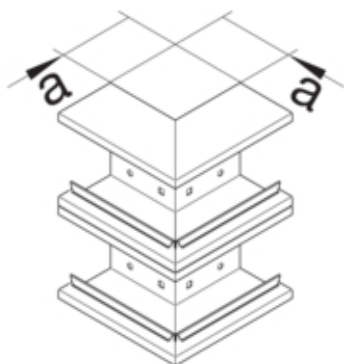

Cot exterior BRS65210D, otel, galvanizat

BRS652103DVERZ

Arhitectura

Tip de montaj	Fixat cu cleme
---------------	----------------

Conectivitate

Conexiune de canal	fara cuplu
--------------------	------------

Capac, usa

Montare capac	Orizontal la interior
Sectiune superioara cu garnitura de etansare	Nu
Numarul capacelor utilizabile	2

Materiale

Culoare	zincat
Material	Tabla de otel
Grup materiale	Otel
Suprafata	zincat

Dimensiuni

Înaltimea canalului	66 mm
Latimea canalului	210 mm
Masura a	80 mm

Montare

Orificii în podea	Da
Folie de protectie	Da
Doza pardoseala	-

Setari

Distanța de detectie	90 °
----------------------	------