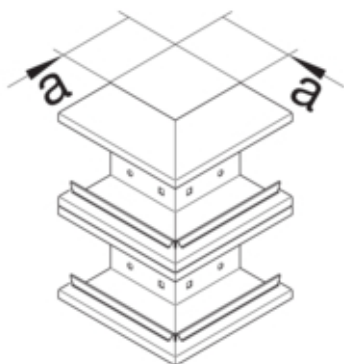

Cot exterior BRS65210D, oțel, RAL7035

BRS652103D7035

Arhitectura

Tip de montaj	Fixat cu cleme
---------------	----------------

Conectivitate

Conexiune de canal	fara cuplu
--------------------	------------

Capac, usa

Montare capac	Orizontal la interior
Secțiune superioara cu garnitura de etansare	Nu
Numarul capacelor utilizabile	2

Materiale

Culoare RAL	RAL 7035 - gri deschis
Culoare	gri deschis
Material	Tabla de oțel
Grup materiale	Oțel
Suprafata	brut

Dimensiuni

Înălțimea canalului	66 mm
Latimea canalului	210 mm
Masura a	80 mm

Montare

Orificii în podea	Da
Folie de protectie	Da
Doza pardoseala	-

Setari

Distanța de detectie	90 °
----------------------	------