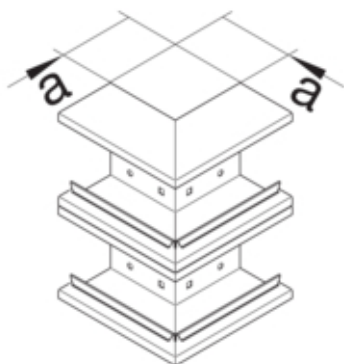

Cot exterior BRS65210D, otel, RAL9001

BRS652103D9001

Arhitectura

Tip de montaj	Fixat cu cleme
---------------	----------------

Conectivitate

Conexiune de canal	fara cuplu
--------------------	------------

Capac, usa

Montare capac	Orizontal la interior
Sectiune superioara cu garnitura de etansare	Nu
Numarul capacelor utilizabile	2

Materiale

Culoare RAL	RAL 9001 - crem
Culoare	alb cremos
Material	Tabla de otel
Grup materiale	Otel
Suprafata	brut

Dimensiuni

Înaltimea canalului	66 mm
Latimea canalului	210 mm
Masura a	80 mm

Montare

Orificii în podea	Da
Folie de protectie	Da
Doza pardoseala	-

Setari

Distanța de detectie	90 °
----------------------	------