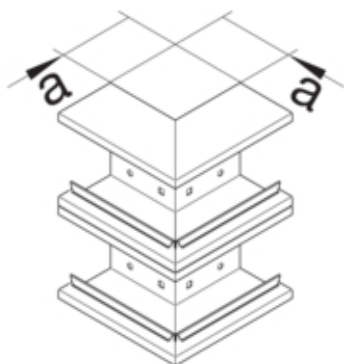

Cot exterior BRS65210D, otel, RAL9010

BRS652103D9010

#### Arhitectura

Tip de montaj	Fixat cu cleme
---------------	----------------

#### Dimensiuni

Înaltimea canalului	66 mm
Latimea canalului	210 mm
Masura a	80 mm