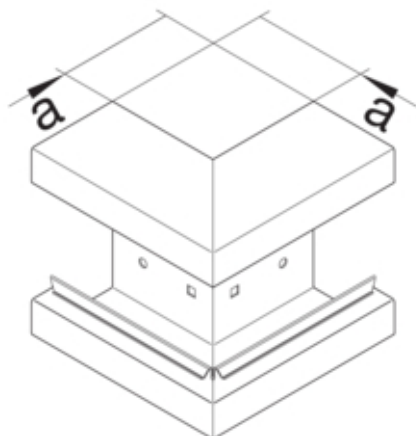

Cot exterior BRS85130, oțel, galvanizat

BRS851303VERZ

Arhitectura

Tip de montaj	Fixat cu cleme
---------------	----------------

Conectivitate

Conexiune de canal	fara cuplu
--------------------	------------

Capac, usa

Montare capac	Orizontal la interior
Secțiune superioara cu garnitura de etansare	Nu
Numarul capacelor utilizabile	1

Materiale

Culoare	zincat
Material	Tabla de oțel
Grup materiale	Oțel
Suprafata	zincat

Dimensiuni

Înălțimea canalului	83 mm
Latimea canalului	130 mm
Masura a	80 mm

Montare

Orificii în podea	Da
Folie de protecție	Da
Doza pardoseala	-

Setari

Distanța de detectie	90 °
----------------------	------