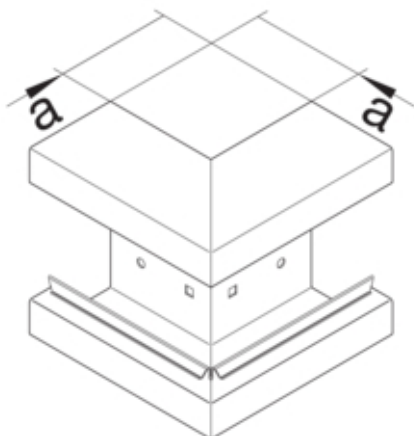

Cot exterior BRS85130, oțel, RAL9010

BRS8513039010

Arhitectura

Tip de montaj	Fixat cu cleme
---------------	----------------

Conectivitate

Conexiune de canal	fara cuplu
--------------------	------------

Capac, usa

Montare capac	Orizontal la interior
Secțiune superioara cu garnitura de etansare	Nu
Numarul capacelor utilizabile	1

Materiale

Culoare RAL	RAL 9010 - alb pur
Culoare	alb pur
Material	Tabla de oțel
Grup materiale	Oțel
Suprafata	brut

Dimensiuni

Înălțimea canalului	83 mm
Latimea canalului	130 mm
Masura a	80 mm

Montare

Orificii în podea	Da
Folie de protectie	Da
Doza pardoseala	-

Setari

Distanța de detectie	90 °
----------------------	------