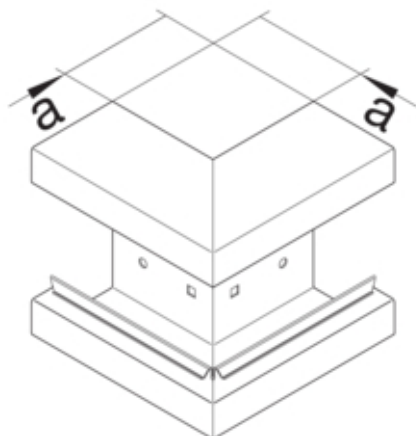

Cot exterior BRS85170, oțel, galvanizat

BRS851703VERZ

Arhitectura

Tip de montaj	Fixat cu cleme
---------------	----------------

Conectivitate

Conexiune de canal	fara cuplu
--------------------	------------

Capac, usa

Montare capac	Orizontal la interior
Secțiune superioara cu garnitura de etansare	Nu
Numarul capacelor utilizabile	1

Materiale

Culoare	zincat
Material	Tabla de oțel
Grup materiale	Oțel
Suprafata	zincat

Dimensiuni

Înălțimea canalului	83 mm
Latimea canalului	170 mm
Masura a	80 mm

Montare

Orificii în podea	Da
Folie de protectie	Da
Doza pardoseala	-

Setari

Distanța de detectie	90 °
----------------------	------