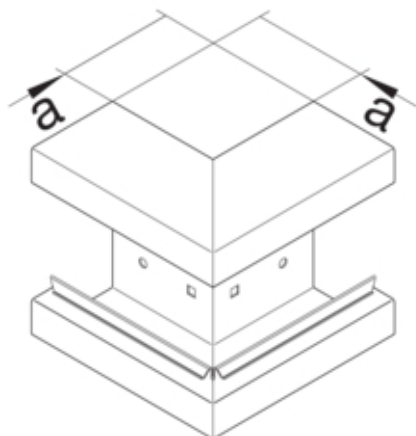

Cot exterior BRS85170, oțel, RAL9010

BRS8517039010

Arhitectura

Tip de montaj	Fixat cu cleme
---------------	----------------

Conectivitate

Conexiune de canal	fara cuplu
--------------------	------------

Capac, usa

Montare capac	Orizontal la interior
Sectiune superioara cu garnitura de etansare	Nu
Numarul capacelor utilizabile	1

Materiale

Culoare RAL	RAL 9010 - alb pur
Culoare	alb pur
Material	Tabla de oțel
Grup materiale	Oțel
Suprafata	brut

Dimensiuni

Înaltimea canalului	83 mm
Latimea canalului	170 mm
Masura a	80 mm

Montare

Orificii în podea	Da
Folie de protectie	Da
Doza pardoseala	-

Setari

Distanța de detectie	90 °
----------------------	------