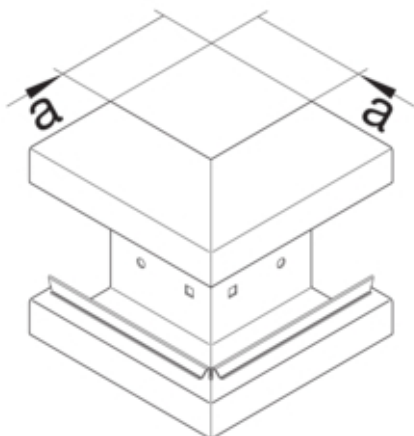

Cot exterior BRS85210B, otel, galvanizat

BRS852103BVERZ

#### Arhitectura

Tip de montaj	Fixat cu cleme
---------------	----------------

#### Dimensiuni

Înaltimea canalului	83 mm
Latimea canalului	210 mm
Masura a	80 mm