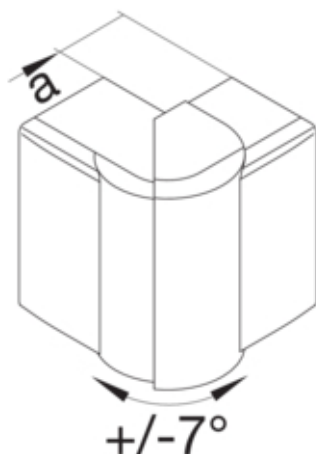

Cot exterior LF/LFF40060 RAL7035

LFF400637035

Arhitectura

Tip de montaj	Fixat cu cleme
---------------	----------------

Functii

Protectie împotriva incendiilor conform DIN 4102-12	Nu
---	----

Conectivitate

Conexiune de canal	fara cuplu
--------------------	------------

Capac, usa

Secțiune superioara cu garnitura de etansare	Nu
--	----

Materiale

Culoare RAL	RAL 7035 - gri deschis
Culoare	gri deschis
Material	ABS
Grup materiale	Plastic
Suprafata	netratat

Dimensiuni

Înălțimea canalului	40 mm
Latimea canalului	57 mm
Masura a	58 mm

Montare

Orificii în podea	Nu
Folie de protectie	Nu
Doza pardoseala	-

Setari

Distanța de detectie	83/97 °
----------------------	---------

Accesorii incluse

Configurare accesorii	Piesa fasonata pentru capac
-----------------------	-----------------------------