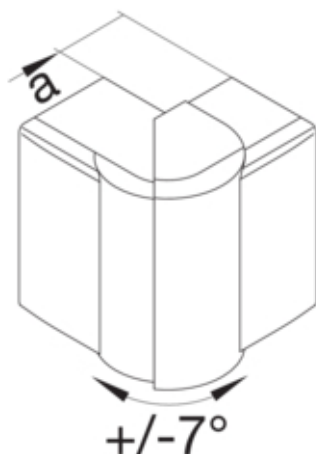

Cot exterior LF/LFF40060 RAL9001

LFF400639001

Arhitectura

Tip de montaj	Fixat cu cleme
---------------	----------------

Functii

Protectie împotriva incendiilor conform DIN 4102-12	Nu
---	----

Conectivitate

Conexiune de canal	fara cuplu
--------------------	------------

Capac, usa

Secțiune superioara cu garnitura de etansare	Nu
--	----

Materiale

Culoare RAL	RAL 9001 - crem
Culoare	alb cremos
Material	ABS
Grup materiale	Plastic
Suprafata	netratat

Dimensiuni

Înălțimea canalului	40 mm
Latimea canalului	57 mm
Masura a	58 mm

Montare

Orificii în podea	Nu
Folie de protectie	Nu
Doza pardoseala	-

Setari

Distanța de detectie	83/97 °
----------------------	---------

Accesorii incluse

Configurare accesorii	Piesa fasonata pentru capac
-----------------------	-----------------------------