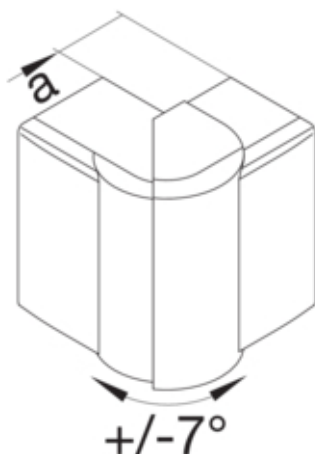

Cot exterior LF/LFF40060 RAL9010

LFF400639010

Arhitectura

Tip de montaj Fixat cu cleme

Functii

Protectie împotriva incendiilor conform DIN 4102-12 Nu

Conectivitate

Conexiune de canal fara cuplu

Capac, usa

Sectiune superioara cu garnitura de etansare Nu

Materiale

Culoare RAL RAL 9010 - alb pur
Culoare alb pur
Material ABS
Grup materiale Plastic
Suprafata netratat

Dimensiuni

Înălțimea canalului 40 mm
Latimea canalului 57 mm
Masura a 58 mm

Montare

Orificii în podea Nu
Folie de protectie Nu
Doza pardoseala -

Setari

Distanța de detectie 83/97 °

Accesorii incluse

Configurare accesorii	Piesa fasonata pentru capac
-----------------------	-----------------------------