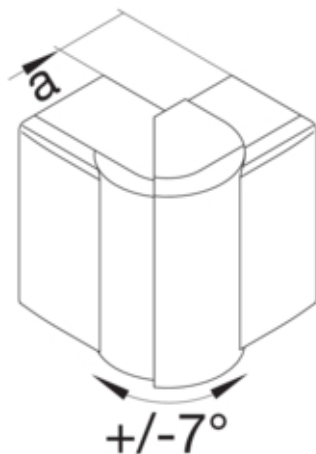

Cot exterior LF/LFF40060, RAL7030

LFF400637030

Arhitectura

Tip de montaj	Fixat cu cleme
---------------	----------------

Functii

Protectie împotriva incendiilor conform DIN 4102-12	Nu
---	----

Conectivitate

Conexiune de canal	fara cuplu
--------------------	------------

Capac, usa

Sectiune superioara cu garnitura de etansare	Nu
--	----

Materiale

Culoare RAL	RAL 7030 - gri piatra
Culoare	gri
Material	ABS
Grup materiale	Plastic
Suprafata	netratat

Dimensiuni

Înălțimea canalului	40 mm
Latimea canalului	57 mm
Masura a	58 mm

Montare

Orificii în podea	Nu
Folie de protectie	Nu
Doza pardoseala	-

Setari

Distanța de detectie	83/97 °
----------------------	---------