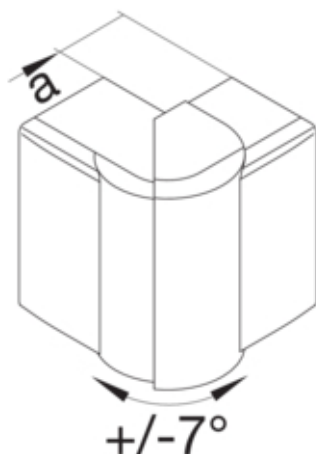

Cot exterior LF/LFF40090 RAL7035

LFF400937035

Arhitectura

Tip de montaj Fixat cu cleme

Functii

Protectie împotriva incendiilor conform DIN 4102-12 Nu

Conectivitate

Conexiune de canal fara cuplu

Capac, usa

Secțiune superioara cu garnitura de etansare Nu

Materiale

Culoare RAL	RAL 7035 - gri deschis
Culoare	gri deschis
Material	PC - ABS fara continut de halogen
Grup materiale	Plastic
Suprafata	netratat

Dimensiuni

Înălțimea canalului	40 mm
Latimea canalului	90 mm
Masura a	68 mm

Montare

Orificii în podea	Nu
Folie de protectie	Nu
Doza pardoseala	-

Setari

Distanta de detectie	83/97 °
----------------------	---------