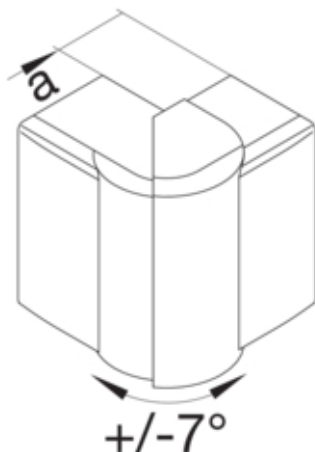

Arhitectura

Tip de montaj	Fixat cu cleme

Functii

Protectie împotriva incendiilor conform DIN 4102-12	Nu

Conectivitate

Conexiune de canal	fara cuplu

Capac, usa

Secțiune superioara cu garnitura de etansare	Nu

Materiale

Culoare RAL	RAL 9001 - crem
Culoare	alb cremos
Material	PC - ABS fara continut de halogen
Grup materiale	Plastic
Suprafata	netratat

Dimensiuni

Înălțimea canalului	40 mm
Latimea canalului	90 mm
Masura a	68 mm

Montare

Orificii în podea	Nu
Folie de protectie	Nu
Doza pardoseala	-

Setari

Distanța de detectie	83/97 °