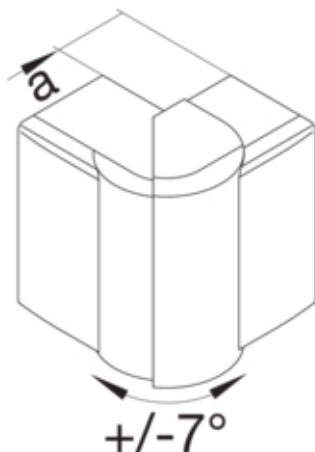

Cot exterior LF/LFF40110 RAL7035

LFF401137035

Arhitectura

Tip de montaj Fixat cu cleme

Functii

Protectie împotriva incendiilor conform DIN 4102-12 Nu

Conectivitate

Conexiune de canal fara cuplu

Capac, usa

Secțiune superioara cu garnitura de etansare Nu

Materiale

Culoare RAL	RAL 7035 - gri deschis
Culoare	gri deschis
Material	PC - ABS fara continut de halogen
Grup materiale	Plastic
Suprafata	netratat

Dimensiuni

Înălțimea canalului	40 mm
Latimea canalului	110 mm
Masura a	68 mm

Montare

Orificii în podea	Nu
Folie de protectie	Nu
Doza pardoseala	-

Setari

Distanța de detectie 83/97 °

Accesorii incluse

Configurare accesorii	Piesa fasonata pentru capac
-----------------------	-----------------------------