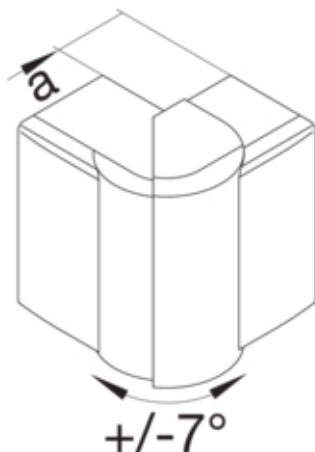

Cot exterior LF/LFF40110 RAL9001

LFF401139001

Arhitectura

Tip de montaj Fixat cu cleme

Functii

Protectie împotriva incendiilor conform DIN 4102-12 Nu

Conectivitate

Conexiune de canal fara cuplu

Capac, usa

Secțiune superioara cu garnitura de etansare Nu

Materiale

Culoare RAL	RAL 9001 - crem
Culoare	alb cremos
Material	PC - ABS fara continut de halogen
Grup materiale	Plastic
Suprafata	netratat

Dimensiuni

Înălțimea canalului	40 mm
Latimea canalului	110 mm
Masura a	68 mm

Montare

Orificii în podea	Nu
Folie de protectie	Nu
Doza pardoseala	-

Setari

Distanța de detectie 83/97 °

Accesorii incluse

Configurare accesorii	Piesa fasonata pentru capac
-----------------------	-----------------------------