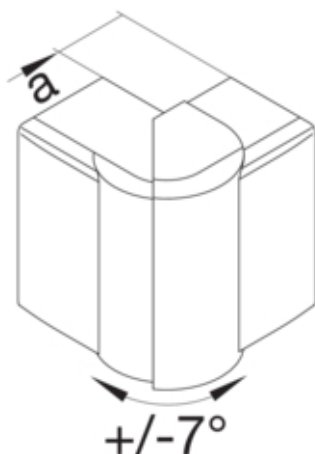

Arhitectura

Tip de montaj Fixat cu cleme

Functii

Protectie împotriva incendiilor conform DIN 4102-12 Nu

Conectivitate

Conexiune de canal fara cuplu

Capac, usa

Secțiune superioara cu garnitura de etansare Nu

Materiale

Culoare RAL	RAL 9010 - alb pur
Culoare	alb pur
Material	PC - ABS fara continut de halogen
Grup materiale	Plastic
Suprafata	netratat

Dimensiuni

Înălțimea canalului	40 mm
Latimea canalului	110 mm
Masura a	68 mm

Montare

Orificii în podea	Nu
Folie de protectie	Nu
Doza pardoseala	-

Setari

Distanța de detectie 83/97 °