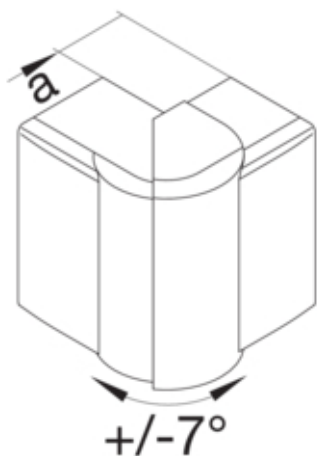

Cot exterior LF/LFF60060 RAL7035

LFF600637035

Arhitectura

Tip de montaj Fixat cu cleme

Functii

Protectie împotriva incendiilor conform DIN 4102-12 Nu

Conectivitate

Conexiune de canal fara cuplu

Capac, usa

Secțiune superioara cu garnitura de etansare Nu

Materiale

Culoare RAL	RAL 7035 - gri deschis
Culoare	gri deschis
Material	ABS
Grup materiale	Plastic
Suprafata	netratat

Dimensiuni

Înălțimea canalului	60 mm
Latimea canalului	57 mm
Masura a	38 mm

Montare

Orificii în podea	Nu
Folie de protectie	Nu
Doza pardoseala	-

Setari

Distanța de detectie	83/97 °
----------------------	---------

Accesorii incluse

Configurare accesorii	Piesa fasonata pentru capac
-----------------------	-----------------------------