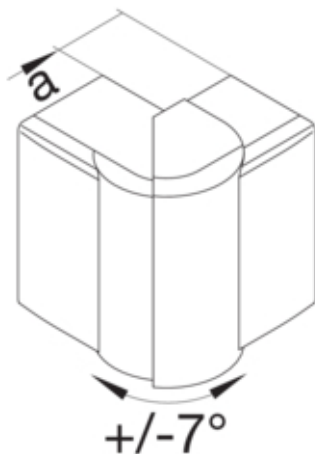

Cot exterior LF/LFF60060 RAL9001

LFF600639001

Arhitectura

Tip de montaj Fixat cu cleme

Functii

Protectie împotriva incendiilor conform DIN 4102-12 Nu

Conectivitate

Conexiune de canal fara cuplu

Capac, usa

Secțiune superioara cu garnitura de etansare Nu

Materiale

Culoare RAL	RAL 9001 - crem
Culoare	alb cremos
Material	ABS
Grup materiale	Plastic
Suprafata	netratat

Dimensiuni

Înălțimea canalului	60 mm
Latimea canalului	57 mm
Masura a	38 mm

Montare

Orificii în podea	Nu
Folie de protectie	Nu
Doza pardoseala	-

Setari

Distanța de detectie 83/97 °

Accesorii incluse

Configurare accesorii	Piesa fasonata pentru capac
-----------------------	-----------------------------