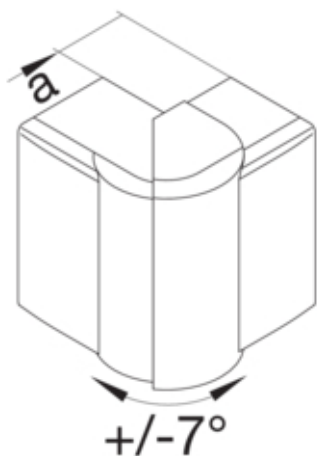

Arhitectura

Tip de montaj	Fixat cu cleme

Functii

Protectie împotriva incendiilor conform DIN 4102-12	Nu

Conectivitate

Conexiune de canal	fara cuplu

Capac, usa

Secțiune superioara cu garnitura de etansare	Nu

Materiale

Culoare RAL	RAL 7030 - gri piatra
Culoare	gri
Material	ABS
Grup materiale	Plastic
Suprafata	netratat

Dimensiuni

Înălțimea canalului	60 mm
Latimea canalului	57 mm
Masura a	38 mm

Montare

Orificii în podea	Nu
Folie de protectie	Nu
Doza pardoseala	-

Setari

Distanța de detectie	83/97 °