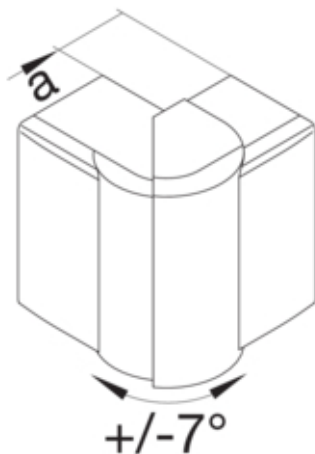

Cot exterior LF/LFF600609010

LFF600639010

Arhitectura

Tip de montaj Fixat cu cleme

Functii

Protectie împotriva incendiilor conform DIN 4102-12 Nu

Conectivitate

Conexiune de canal fara cuplu

Capac, usa

Secțiune superioara cu garnitura de etansare Nu

Materiale

Culoare RAL	RAL 9010 - alb pur
Culoare	alb pur
Material	ABS
Grup materiale	Plastic
Suprafata	netratat

Dimensiuni

Înălțimea canalului	60 mm
Latimea canalului	57 mm
Masura a	38 mm

Montare

Orificii în podea	Nu
Folie de protectie	Nu
Doza pardoseala	-

Setari

Distanța de detectie 83/97 °

Accesorii incluse

Configurare accesorii	Piesa fasonata pentru capac
-----------------------	-----------------------------