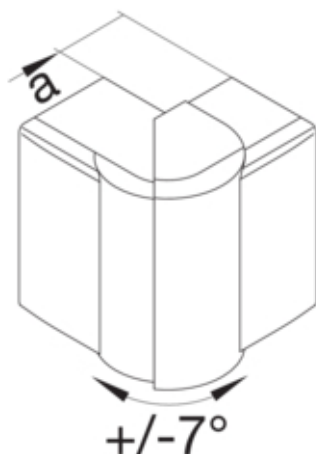

Cot exterior LF/LFF60090 RAL7030

LFF600937030

Arhitectura

Tip de montaj	Fixat cu cleme
---------------	----------------

Functii

Protectie împotriva incendiilor conform DIN 4102-12	Nu
---	----

Conectivitate

Conexiune de canal	fara cuplu
--------------------	------------

Capac, usa

Sectiune superioara cu garnitura de etansare	Nu
--	----

Materiale

Culoare RAL	RAL 7030 - gri piatra
Culoare	gri
Material	PC - ABS fara continut de halogen
Grup materiale	Plastic
Suprafata	netratat

Dimensiuni

Înălțimea canalului	60 mm
Latimea canalului	90 mm
Masura a	48 mm

Montare

Orificii în podea	Nu
Folie de protectie	Nu
Doza pardoseala	-

Setari

Distanța de detectie	83/97 °
----------------------	---------