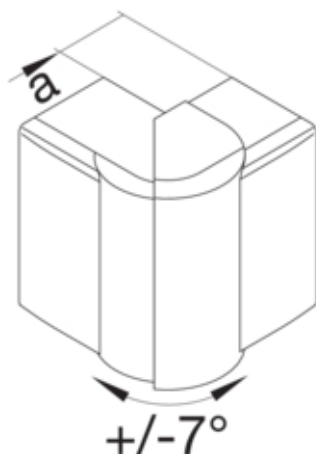

Cot exterior LF/LFF60090 RAL7035

LFF600937035

Arhitectura

Tip de montaj	Fixat cu cleme
---------------	----------------

Functii

Protectie împotriva incendiilor conform DIN 4102-12	Nu
---	----

Conectivitate

Conexiune de canal	fara cuplu
--------------------	------------

Capac, usa

Sectiune superioara cu garnitura de etansare	Nu
--	----

Materiale

Culoare RAL	RAL 7035 - gri deschis
Culoare	gri deschis
Material	PC - ABS fara continut de halogen
Grup materiale	Plastic
Suprafata	netratat

Dimensiuni

Înălțimea canalului	60 mm
Latimea canalului	90 mm
Masura a	48 mm

Montare

Orificii în podea	Nu
Folie de protectie	Nu
Doza pardoseala	-

Setari

Distanta de detectie	83/97 °
----------------------	---------