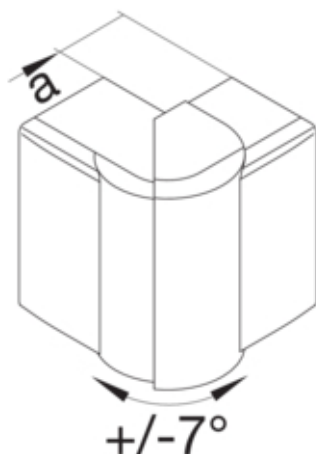

Cot exterior LF/LFF60090 RAL9001

LFF600939001

Arhitectura

Tip de montaj	Fixat cu cleme
---------------	----------------

Functii

Protectie împotriva incendiilor conform DIN 4102-12	Nu
---	----

Conectivitate

Conexiune de canal	fara cuplu
--------------------	------------

Capac, usa

Secțiune superioara cu garnitura de etansare	Nu
--	----

Materiale

Culoare RAL	RAL 9001 - crem
Culoare	alb cremos
Material	PC - ABS fara continut de halogen
Grup materiale	Plastic
Suprafata	netratat

Dimensiuni

Înălțimea canalului	60 mm
Latimea canalului	90 mm
Masura a	48 mm

Montare

Orificii în podea	Nu
Folie de protectie	Nu
Doza pardoseala	-

Setari

Distanța de detectie	83/97 °
----------------------	---------