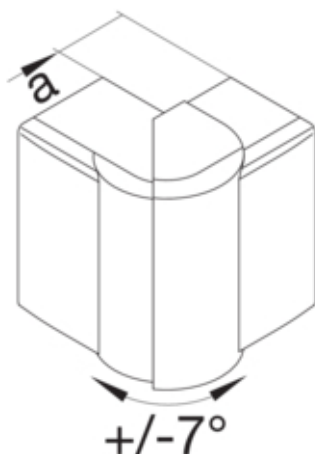

Cot exterior LF/LFF60110 RAL7030

LFF601137030

Arhitectura

Tip de montaj	Fixat cu cleme
---------------	----------------

Functii

Protectie împotriva incendiilor conform DIN 4102-12	Nu
---	----

Conectivitate

Conexiune de canal	fara cuplu
--------------------	------------

Capac, usa

Secțiune superioara cu garnitura de etansare	Nu
--	----

Materiale

Culoare RAL	RAL 7030 - gri piatra
Culoare	gri
Material	PC - ABS fara continut de halogen
Grup materiale	Plastic
Suprafata	netratat

Dimensiuni

Înălțimea canalului	60 mm
Latimea canalului	110 mm
Masura a	48 mm

Montare

Orificii în podea	Nu
Folie de protectie	Nu
Doza pardoseala	-

Setari

Distanța de detectie	83/97 °
----------------------	---------