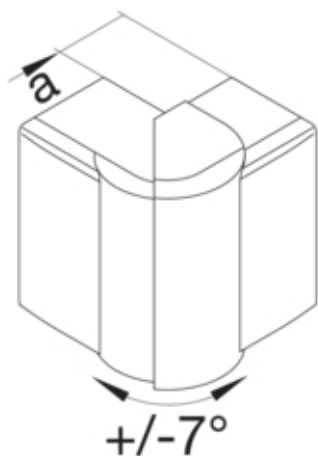

Cot exterior LF/LFF60110 RAL7035

LFF601137035

Arhitectura

Tip de montaj	Fixat cu cleme
---------------	----------------

Functii

Protectie împotriva incendiilor conform DIN 4102-12	Nu
---	----

Conectivitate

Conexiune de canal	fara cuplu
--------------------	------------

Capac, usa

Secțiune superioara cu garnitura de etansare	Nu
--	----

Materiale

Culoare RAL	RAL 7035 - gri deschis
Culoare	gri deschis
Material	PC - ABS fara continut de halogen
Grup materiale	Plastic
Suprafata	netratat

Dimensiuni

Înălțimea canalului	60 mm
Latimea canalului	110 mm
Masura a	48 mm

Montare

Orificii în podea	Nu
Folie de protectie	Nu
Doza pardoseala	-

Setari

Distanța de detectie	83/97 °
----------------------	---------