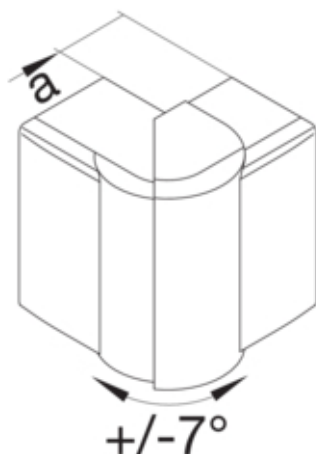

Cot exterior LF/LFF60110 RAL9001

LFF601139001

Arhitectura

Tip de montaj Fixat cu cleme

Functii

Protectie împotriva incendiilor conform DIN 4102-12 Nu

Conectivitate

Conexiune de canal fara cuplu

Capac, usa

Secțiune superioara cu garnitura de etansare Nu

Materiale

Culoare RAL	RAL 9001 - crem
Culoare	alb cremos
Material	PC - ABS fara continut de halogen
Grup materiale	Plastic
Suprafata	netratat

Dimensiuni

Înălțimea canalului	60 mm
Latimea canalului	110 mm
Masura a	48 mm

Montare

Orificii în podea	Nu
Folie de protectie	Nu
Doza pardoseala	-

Setari

Distanța de detectie	83/97 °
----------------------	---------

Accesorii incluse